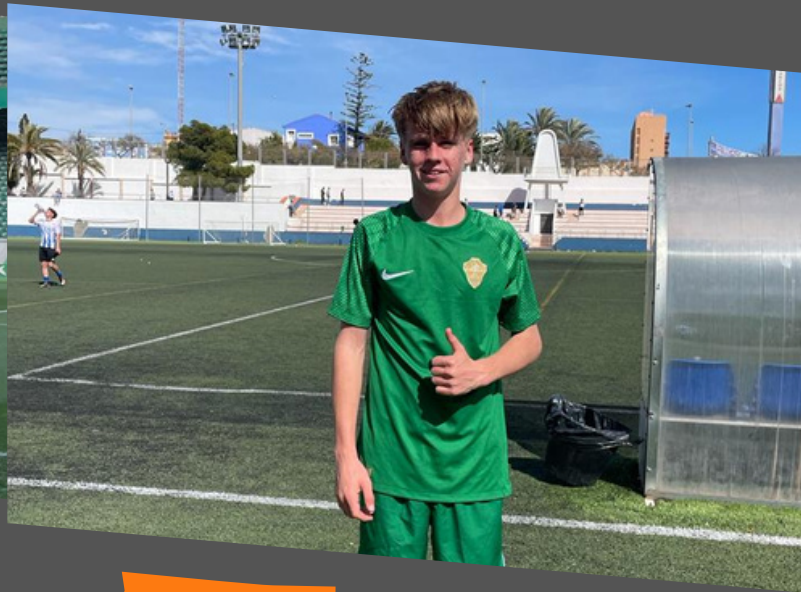

DANIEL FITZGERALD

**MEDIA PUNTA,
MEDIOCENTRO**

180 cm

58 kg

2008 / 19 febrero

ESPAÑA, INGLATERRA

CARRERA

2022-23 - Elche CF,
Liga cadete preferente